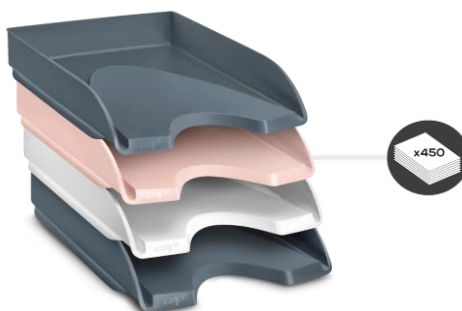

**mineral** by **cep**
**Pack de 4 corbeilles à courrier**  
**Ref. 200+\*4 Min**

**Description produit**

Pack de 4 corbeilles coloris assortis.

Avec son design contemporain, cette corbeille trouvera sa place sur tout style de bureau. Elle accepte les documents jusqu'au format 24 x 32 cm et les pochettes à élastique.

Pratique, sa large ouverture à l'avant vous permet de saisir très facilement les documents contenus.

Ces corbeilles se superposent verticalement ou « en escalier ».

Compatible avec la maxi corbeille ref. 220+ pour un rangement sur mesure des dossiers.

Capacité 450 feuilles. Dim. utiles 335 x 245 H 55 mm. Dim. hors tout 348 x 257 x 66 mm.

PS résistant, 100% recyclable.

\* Coloris r-gris foncé : cette corbeille étant fabriquée à partir de matière recyclée, sa couleur peut être amenée à varier légèrement d'une fabrication à l'autre