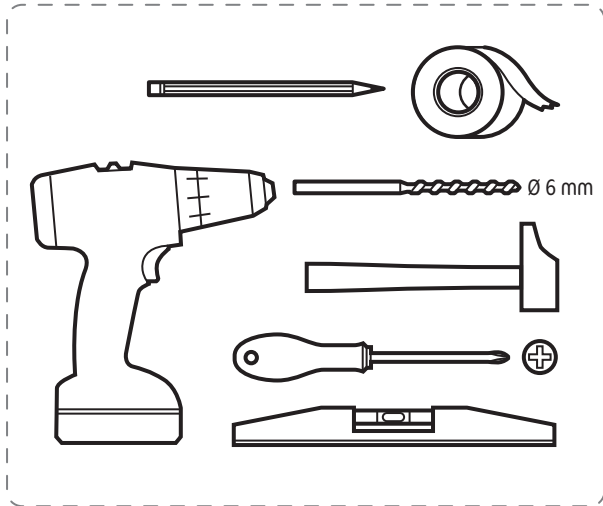

Mod. 154 ReCeption by cep

20 cm