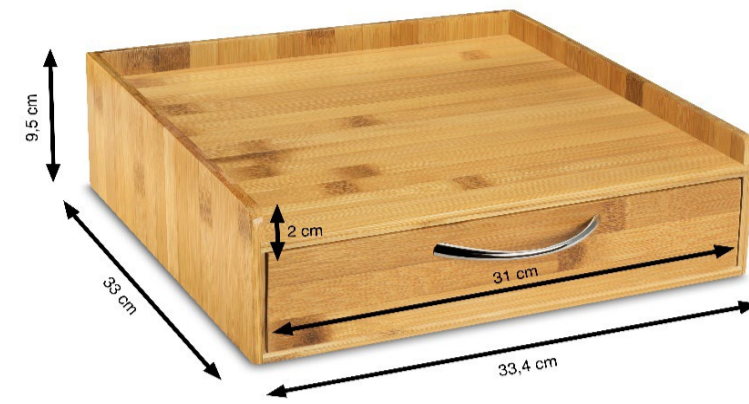

**Range dosettes bambou**  
Ref: 23007

**Description produit**

Range dosettes fabriqué en bambou issu de forêts gérées durablement.

**Support pour cafetière, idéal pour optimiser l'espace**

Convient aussi bien à la maison que dans un environnement bureau

Produit complémentaire à la gamme Take a break existante

Tiroir coulissant avec 6 séparations pour une organisation optimale de vos dosettes de café.

**Un vernis protecteur imperméabilise le produit ; toute tâche (café, thé ...) peut être parfaitement nettoyée.**

Largeur des sections : 4,5cm

Peut contenir 50 dosettes Nespresso ou 35 Special T.

Supporte 10Kg de charge

*Les produits en bambou peuvent couramment présenter des irrégularités ou des nuances de teintes*