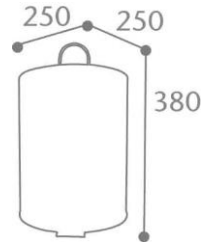

**ROSSIGNOL**  
 PRO  
 by cep

**Poubelle à pédale en métal**  
 Ref. 90576
**Description produit**

Poubelle métallique à pédale pour une utilisation hygiénique.  
 Très pratique et robuste pour collecter vos déchets.  
 Parfaite protection à l'humidité et aux produits d'entretien.  
 1 seau intérieur en plastique pour un entretien et un nettoyage facilités.  
 Capacité: 20L.  
 Acier et plastique.

**Garantie**  
**2**  
**ans**
**Modèles disponibles**

Ref.	Code Cep	Gencod pièce	Gencod carton	Gencod surcarton	Gencod palette
90576	2905760021	3019920905767	3019920905767	NC	NC

**Nomenclature douanière**

73239300

**Données logistiques**

Ref.	PRODUIT			CARTON				SUR CARTON				PALETTE		
	Dimensions mm	Poids Unit. Kg	PCB	Dimensions mm	Poids Brut kg	Poids Net kg	PCB	Dimensions mm	Poids Brut kg	Poids Net kg	PCB	Dimensions mm	Poids Brut kg	Poids Net kg
90576	250 x 380	1,64	1	330 x 270 x 400	1,88	1,64	NC	NC	NC	NC	32	1200 x 800 x 1890	73	NC