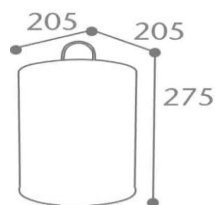

ROSSIGNOL^{PRO}
 by **cep**
Poubelle à pédale en metal
Ref. 90535
**Description produit**

Poubelle métallique à pédale pour une utilisation hygiénique.
 Très pratique et robuste pour collecter vos déchets.
 Parfaite protection à l'humidité et aux produits d'entretien.
 1 seau intérieur en plastique pour un entretien et un nettoyage facilités.
 Capacité: 10L.
 Acier et plastique.

Garantie
2
ans
Modèles disponibles

Ref.	Code Cep	Gencod pièce	Gencod carton	Gencod surcarton	Gencod palette
90535	2905350021	3019920905354	3019920905354	NC	NC

Nomenclature douanière

73239400

Données logistiques

Ref.	PRODUIT			CARTON			SUR CARTON				PALETTE			
	Dimensions mm	Poids Unit. Kg	PCB	Dimensions mm	Poids Brut kg	Poids Net kg	PCB	Dimensions mm	Poids Brut kg	Poids Net kg	PCB	Dimensions mm	Poids Brut kg	Poids Net kg
90535	205 x 275	0,938	1	220 x 220 x 290	1,25	0,938	NC	NC	NC	NC	108	1200 x 800 x 2030	145	NC