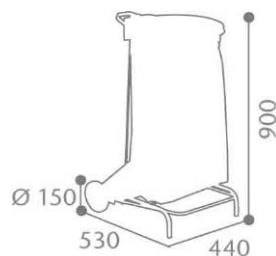

ROSSIGNOL
PRO
by cep

Support de sac à pédale
Ref. 57330