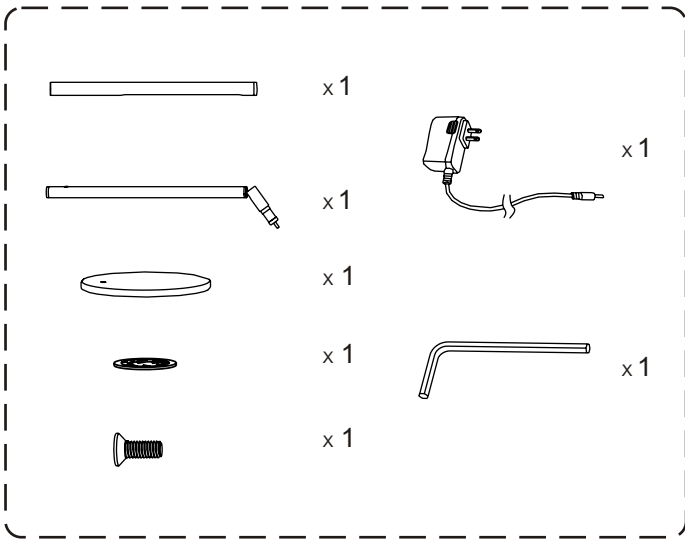

Mod. CLED-0100

Caractéristiques
Characteristics

LED 24 x 0.06 W
Durée de vie / *lifetime* 30 000 h
Blanc chaud / *warm white* (3000°K±10%)
145 lumen±5%

Alimentation / *Power supply*
Input AC 100V-240V 50/60 Hz
Output 15V 0.15A

Max 3.5 W

IP 20

Mises en garde
Warnings

Poser la lampe sur une surface plane et horizontale
Place the lamp on a flat and horizontal surface

Ne pas placer la lampe dans un endroit exposé à de fortes chaleurs ou à l'humidité
Do not place the lamp in a hot or humid environment

Ne pas fixer le rayon lumineux
Do not look directly into the light beam

Ne pas ouvrir, réparer ou remplacer une quelconque partie de la lampe. Ceci inclut les composants, le boîtier d'alimentation et le fil électrique
Do not attempt to open, repair or replace any part of the lamp. This include all components, power supply and electric cable