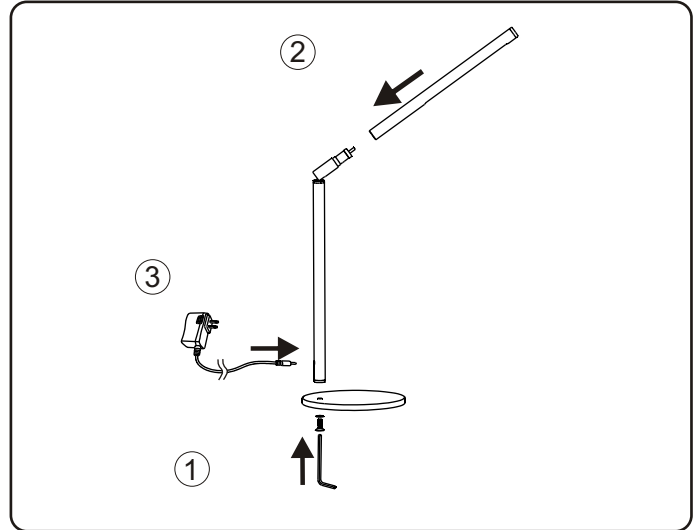

Mod. CLED-0100

Caractéristiques
Characteristics

LED 24 x 0.06 W
Durée de vie / *lifetime* 30 000 h
Blanc chaud / *warm white* (3000°K±10%)
145 lumen±5%

Alimentation / *Power supply*
Input AC 100V-240V 50/60 Hz
Output 15V 0.15A

Max 3.5 W

IP 20

Mises en garde
Warnings

Poser la lampe sur une surface plane et horizontale
Place the lamp on a flat and horizontal surface

Ne pas placer la lampe dans un endroit exposé à de fortes chaleurs ou à l'humidité
Do not place the lamp in a hot or humid environment

Ne pas fixer le rayon lumineux
Do not look directly into the light beam

Ne pas ouvrir, réparer ou remplacer une quelconque partie de la lampe. Ceci inclut les composants, le boîtier d'alimentation et le fil électrique
Do not attempt to open, repair or replace any part of the lamp. This include all components, power supply and electric cable