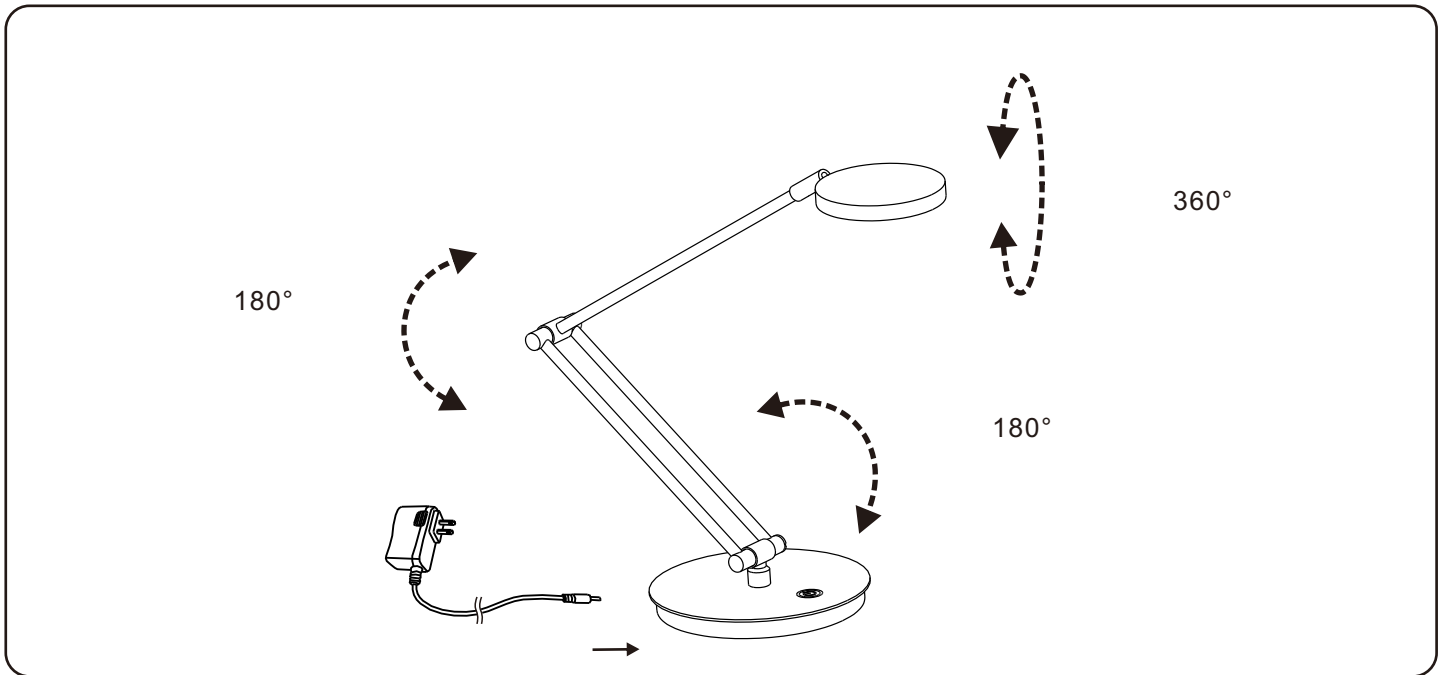

Mod. CLED-0400

Allumage - Extinction Turn on - Turn off

Appui bref
Short touch

Réglage de l'intensité Dimmer

Caractéristiques Characteristics

LED Durée de vie / lifetime 50 000 h
Blanc chaud / warm white (3000°K±10%)
380 lumen ± 5%

Alimentation / Power supply
Input AC 100V-240V 50/60 Hz
Output 24V $\overline{\text{---}}$ 0.5A

Max 7.5 W

IP 20

Mises en garde Warnings

- ✗ Poser la lampe sur une surface plane et horizontale
Place the lamp on a flat and horizontal surface
- ✗ Ne pas placer la lampe dans un endroit exposé à de fortes chaleurs ou à l'humidité
Do not place the lamp in a hot or humid environment
- ✗ Ne pas fixer la source lumineuse
Do not look directly into the light beam
- ✗ Ne pas ouvrir, réparer ou remplacer une quelconque partie de la lampe. Ceci inclut les composants, le boîtier d'alimentation et le fil électrique
Do not attempt to open, repair or replace any part of the lamp. This includes all components, power supply and electric cable
- ✗ Ne pas couvrir la lampe avec un matériau inflammable
Do not cover the lamp with flammable material
- ✗ Ne pas asperger de liquide sur la lampe
Do not spray any liquid on the lamp