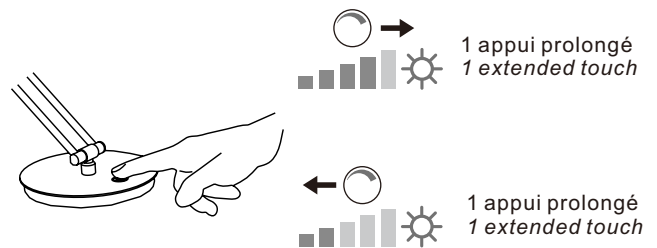

Mod. CLED-0400

Allumage - Extinction Turn on - Turn off

Appui bref
Short touch

Réglage de l'intensité Dimmer

Caractéristiques Characteristics

LED Durée de vie / lifetime 50 000 h
Blanc chaud / warm white (3000°K±10%)
380 lumen ± 5%