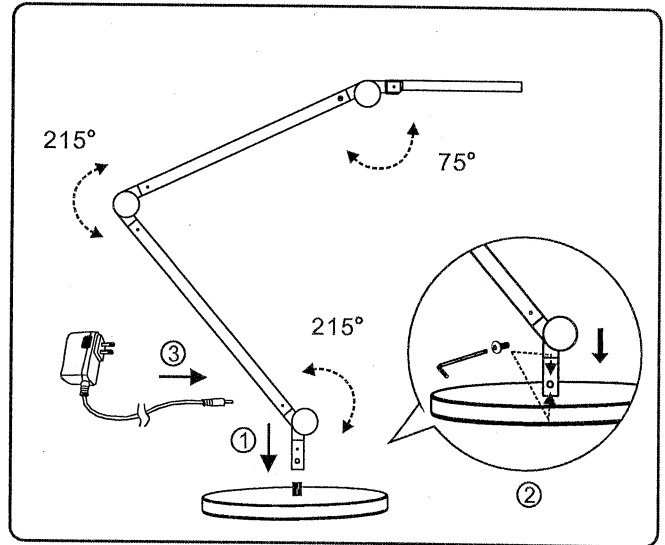

Mod. CLED-0350

Allumage/Extinction - Réglage de l'intensité Turn on/off - Dimmer

Timing/timing:
La première fois que vous double-cliquez sur le bouton tactile.
The first time you double-click the touch switch.
la l'indicateur conduit à un statut de flash.
the indicator led will change to a flash status.
(La lumière sera éteinte automatiquement après 10 minutes).
(The light will be turned off automatically after 10 minutes).
La deuxième fois, double-cliquez sur le bouton tactile.
The second time you double-click the touch switch.
la l'indicateur conduit à un état de clignotement lent.
the indicator led will change to a slow flash status.
(La lumière sera éteinte automatiquement après 40 minutes).
(The light will be turned off automatically after 40 minutes).

Caractéristiques Characteristics

LED Durée de vie / lifetime 50 000 h
CCT / CCT 3000K±10%~5500K±10%
770 lumen ± 5%

Alimentation / Power supply
Input AC 100V-240V 50/60 Hz
Output 24V \equiv 0.5A
Max 12W

IP 20