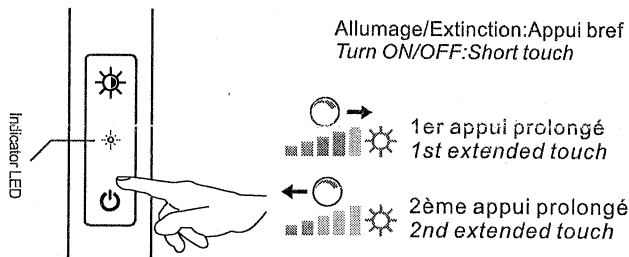

Mod. CLED-0350

Allumage/Extinction - Réglage de l'intensité Turn on/off - Dimmer

Timing/timing:
La première fois que vous double-cliquez sur le bouton tactile.
The first time you double-click the touch switch.
la l'indicateur conduit à un statut de flash.
the indicator led will change to a flash status.
(La lumière sera éteinte automatiquement après 10 minutes).
(The light will be turned off automatically after 10 minutes).
La deuxième fois, double-cliquez sur le bouton tactile.
The second time you double-click the touch switch.
la l'indicateur conduit à un état de clignotement lent.
the indicator led will change to a slow flash status.
(La lumière sera éteinte automatiquement après 40 minutes).
(The light will be turned off automatically after 40 minutes).

Variateur de couleur - Mode lecture Color variator - Reading mode

Toche légère pour ouvrir le mode lecture
Light touch to open reading mode
(4000K et 100% de luminosité).
(4000K and 100% brightness).

Tochez à nouveau pour restaurer la dernière luminosité
Touch again to restore the last brightness