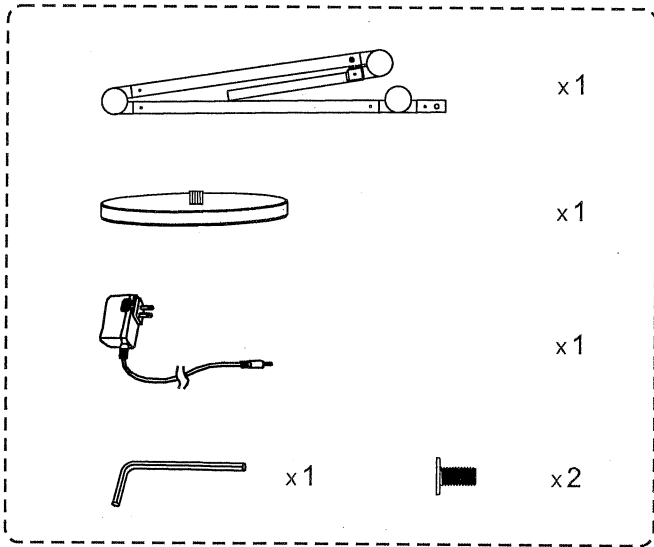

Mod. CLED-0350

Allumage/Extinction - Réglage de l'intensité Turn on/off - Dimmer

Timing/timing:
La première fois que vous double-cliquez sur le bouton tactile.
The first time you double-click the touch switch.
la l'indicateur conduit à un statut de flash.
the indicator led will change to a flash status.
(La lumière sera éteinte automatiquement après 10 minutes).
(The light will be turned off automatically after 10 minutes).
La deuxième fois, double-cliquez sur le bouton tactile.
The second time you double-click the touch switch.
la l'indicateur conduit à un état de clignotement lent.
the indicator led will change to a slow flash status.
(La lumière sera éteinte automatiquement après 40 minutes).
(The light will be turned off automatically after 40 minutes).

Caractéristiques Characteristics

LED Durée de vie / lifetime 50 000 h
CCT / CCT 3000K±10%~5500K±10%
770 lumen ± 5%

Alimentation / Power supply
Input AC 100V-240V 50/60 Hz
Output 24V \equiv 0.5A
Max 12W

IP 20