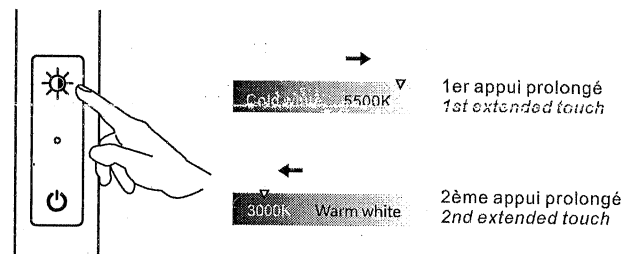

Variateur de couleur - Mode lecture Color variator - Reading mode

Toche légère pour ouvrir le mode lecture
Light touch to open reading mode
(4000K et 100% de luminosité).
(4000K and 100% brightness).

Tochez à nouveau pour restaurer la dernière luminosité
Touch again to restore the last brightness

Caractéristiques Characteristics

LED Durée de vie / lifetime 50 000 h
CCT / CCT 3000K±10%~5500K±10%
770 lumen ± 5%

Alimentation / Power supply
Input AC 100V-240V 50/60 Hz
Output 24V $\equiv$ 0.5A
Max 12W

IP 20

Mises en garde Warnings

- Poser la lampe sur une surface plane et horizontale
  Place the lamp on a flat and horizontal surface
- Ne pas placer la lampe dans un endroit exposé à de fortes chaleurs ou à l'humidité
  Do not place the lamp in a hot or humid environment
- Ne pas regarder directement la source lumineuse
  Do not look directly into the light beam
- Ne pas ouvrir, réparer ou remplacer une quelconque partie de la lampe. Ceci inclut les composants, le boîtier d'alimentation et le fil électrique
  Do not attempt to open, repair or replace any part of the lamp. This includes all components, power supply and electric cable
- Ne pas couvrir la lampe avec un matériau inflammable
  Do not cover the lamp with flammable material
- Ne pas asperger de liquide sur la lampe
  Do not spray any liquid on the lamp