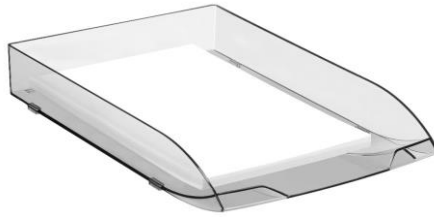

Corbeille à courrier
Ref. 147/2 i

Description produit

Corbeille à courrier de haute qualité au design sobre et élégant.
Épaisseur paroi supérieure à 3 mm, très robuste.
Coloris Ice Blue (Ice Black) alliant transparence et contours de bleu azur (noir) soulignant les courbes.
Les corbeilles peuvent se superposer verticalement ou en escalier grâce à 3 crans de décalage.
Livrée avec patins antidérapants et antirayures.
Emplacements pour étiquettes.
Accepte les documents format A4 et 24 x 32 cm.
Capacité utile : 365 x 264 H 53 mm, soit 600 feuilles (80 g).
Dim. hors tout : 370 x 270 H 61 mm.
PS résistant, 100 % recyclable.

Modèles disponibles

Ref.	Code Cep	Gencod pièce	Gencod carton	Gencod surcarton	Gencod palette
147/2 i Ice Black	1014720711	3462151477105	3462151147718	NC	3462153147716
147/2 i Ice Blue	1014720741	3462151472742	3462151147749	NC	3462153147747